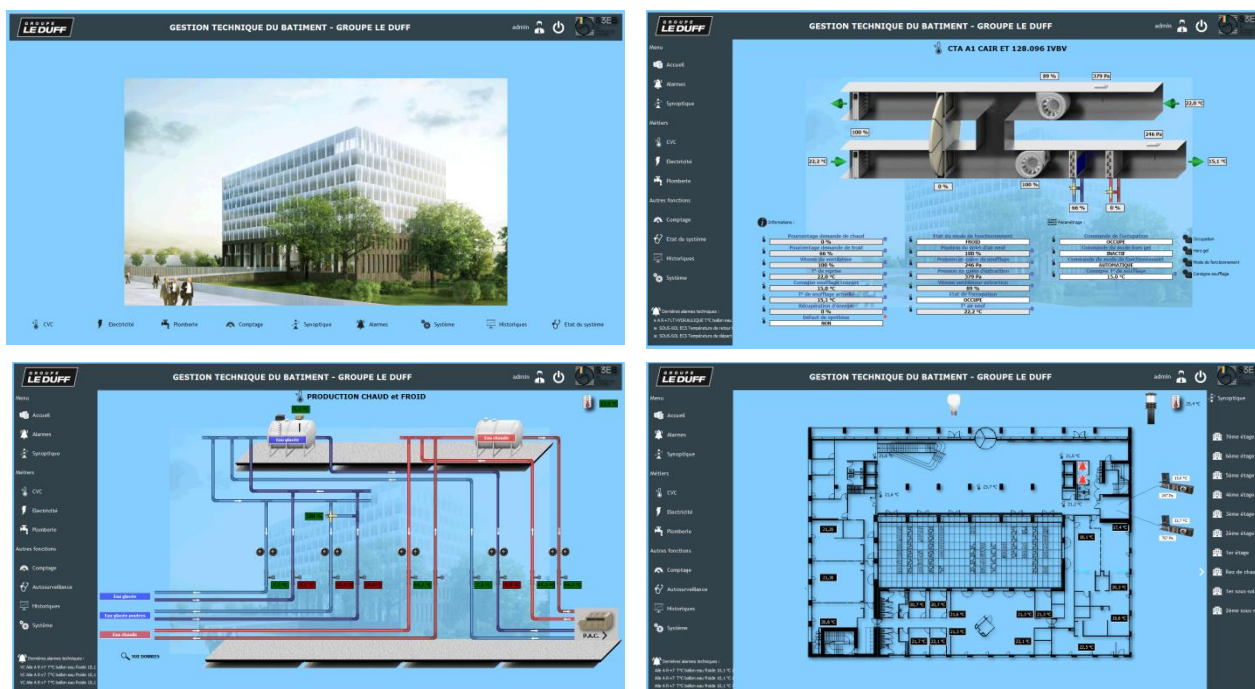

### LOT : Supervision

**Maître d'ouvrage :**

**CIRMAD PROSPECTIVES, pour le compte du groupe LE DUFF**

**Prestations :**

Dans le cadre de la construction du siège du groupe LE DUFF à Rennes, supervision des installations techniques en CVC et CFO :

- PAC chaud, PAC froid
- Centrale de traitement d'air
- Gestion de 200 zones de bureaux
- Traitement de tous les comptages d'énergie
- Traitement des alarmes techniques.

**Technologie :**

- Plateforme Niagara AX